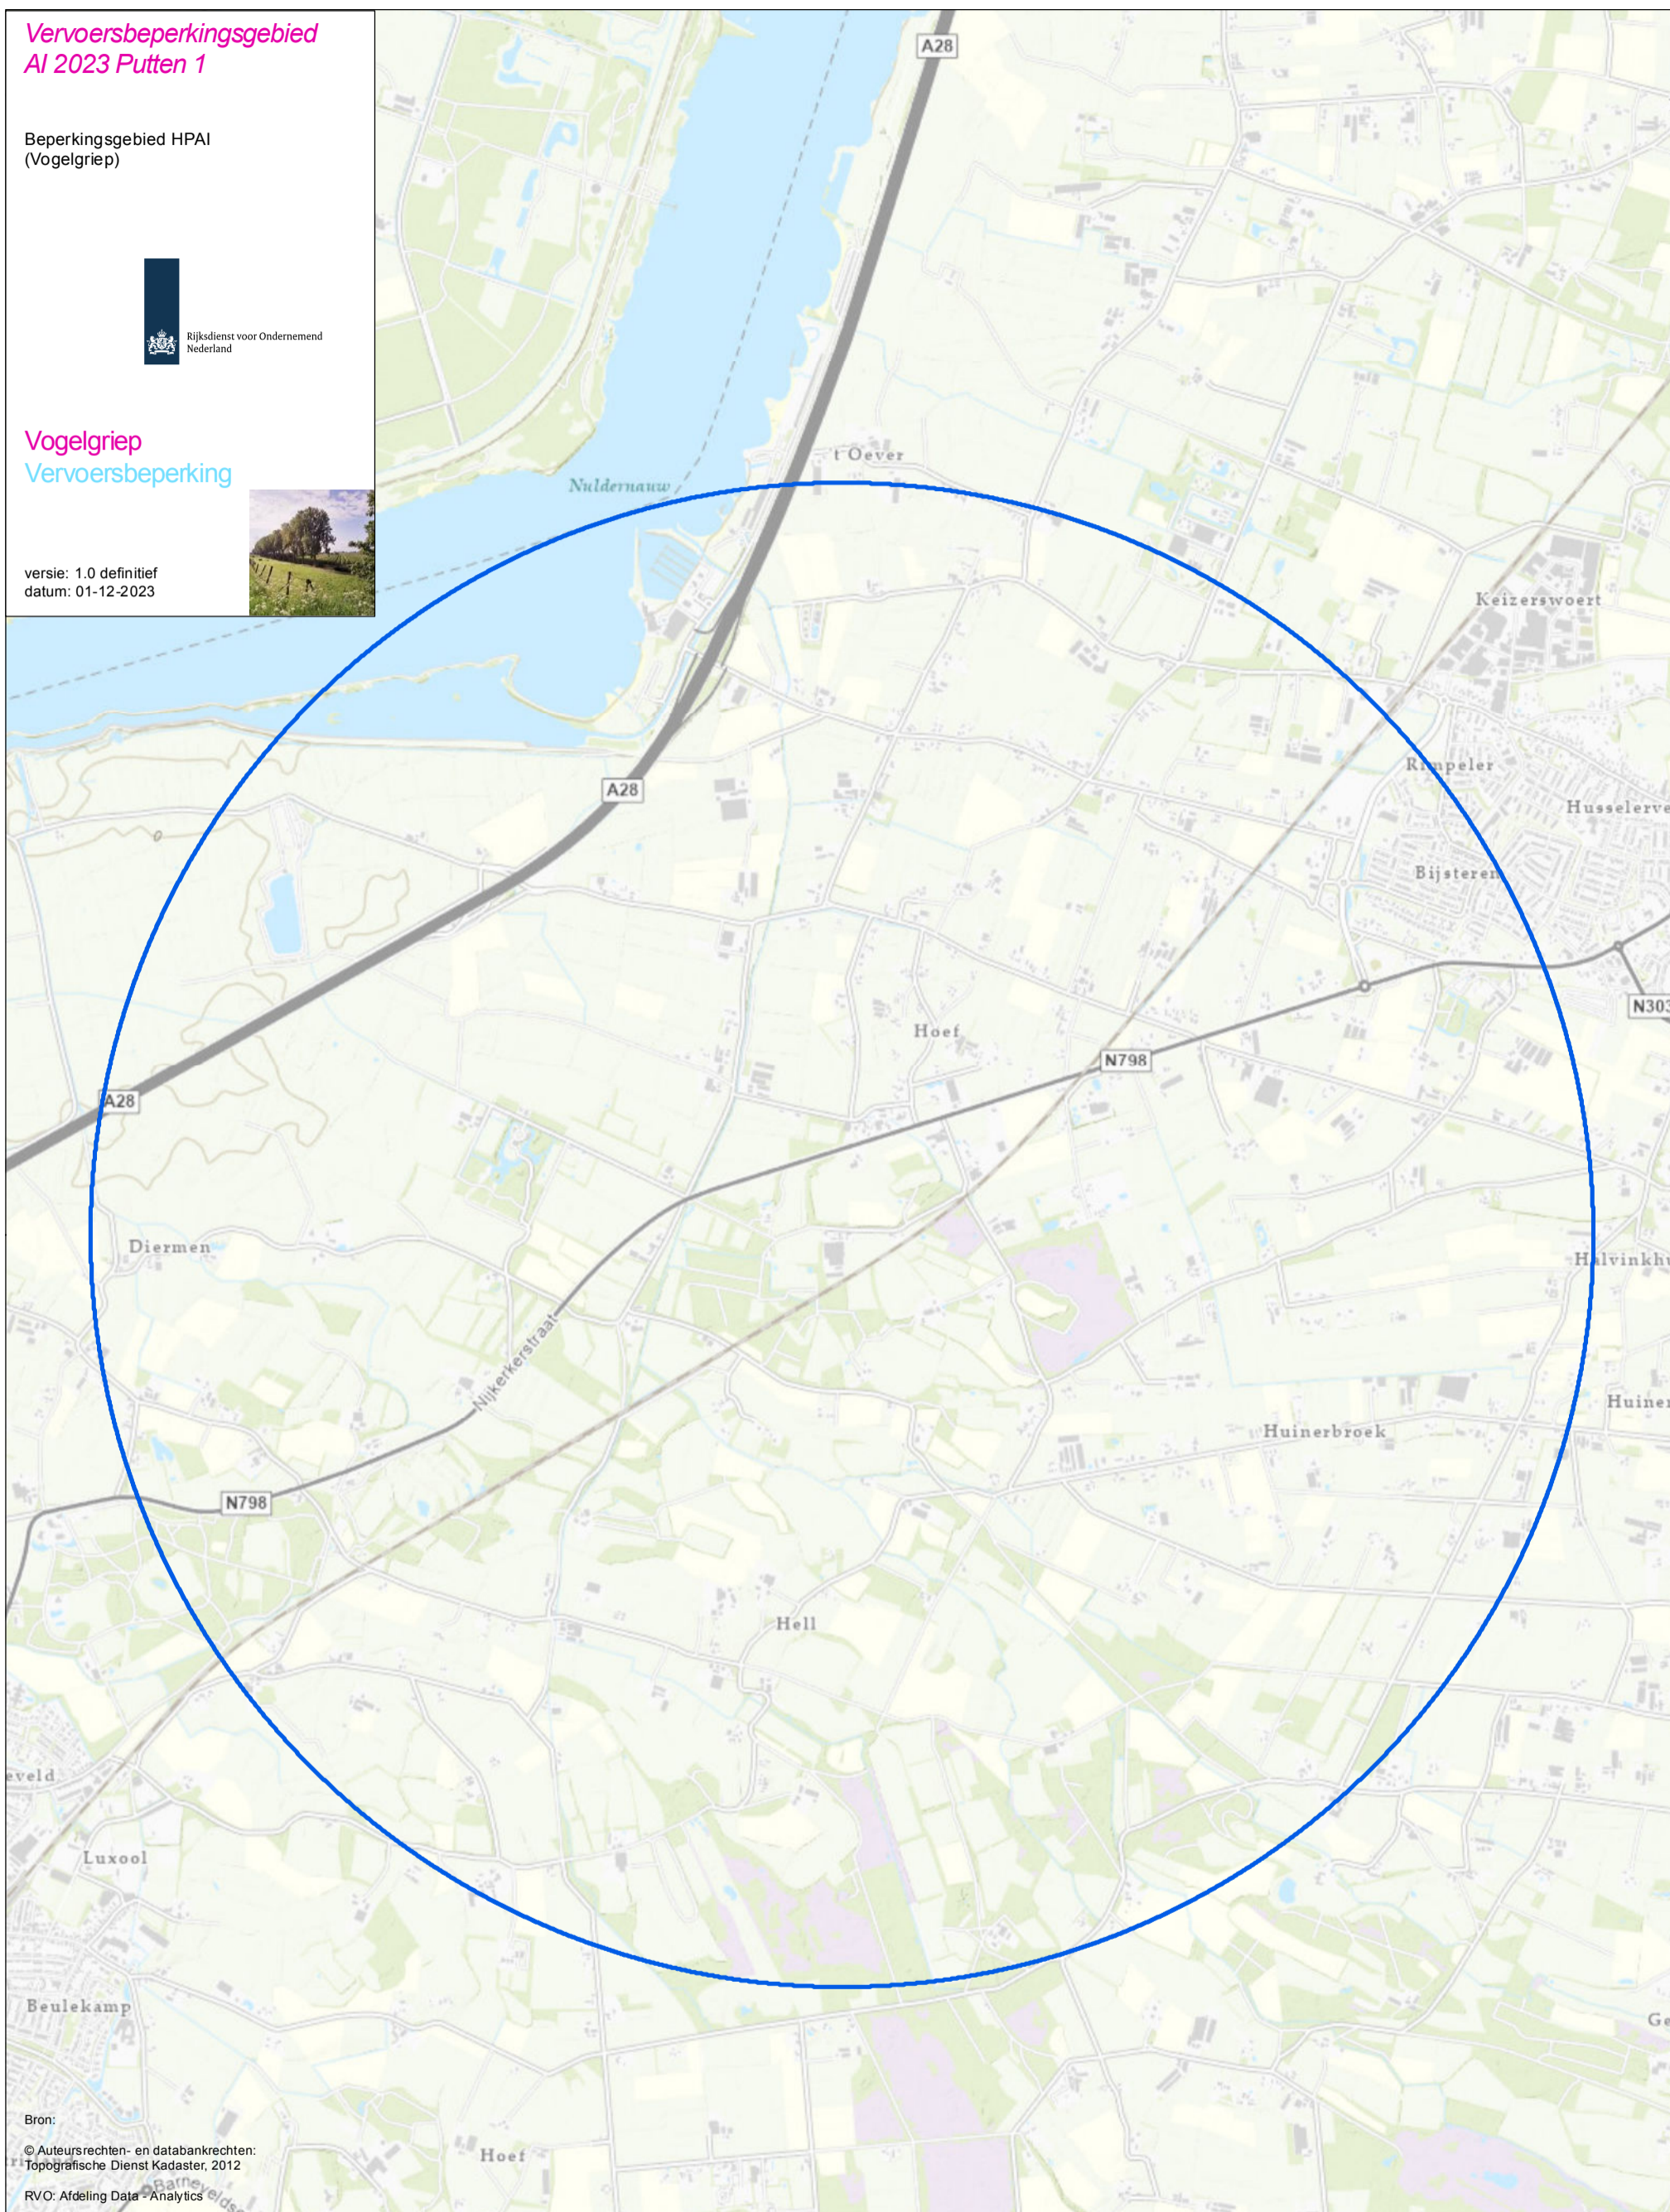

Vervoersbeperkingsgebied AI 2023 Putten 1

Beperkingsgebied HPAI
(Vogelgriep)

Vogelgriep
Vervoersbepanking

versie: 1.0 definitief
datum: 01-12-2023

Bron:
© Auteursrechten- en databankrechten:
Topografische Dienst Kadaster, 2012
RVO: Afdeling Data - Analytics

- Vervoersbepankinggebied
- Corridor

1:25.000