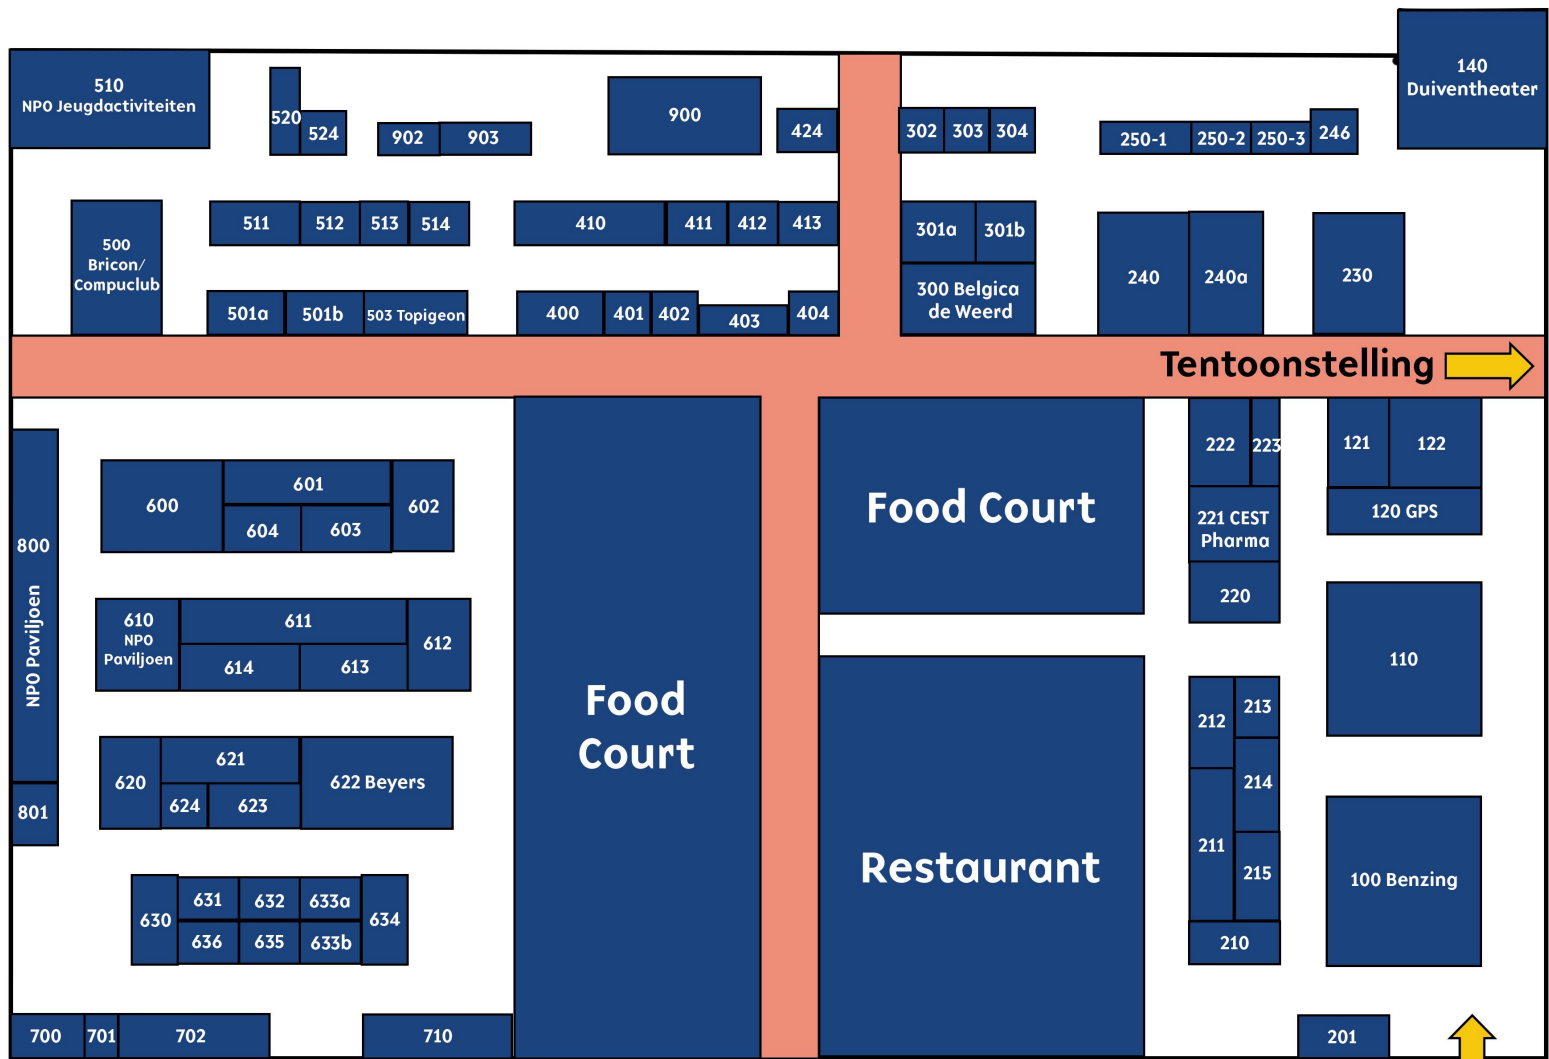

38e Olympiade MECC Maastricht

- | | |
|---|---------------------------|
| 100 Benzing | 600 Natural |
| 110 Van Robaey | 601 CRPA |
| 120 GPS | 602 Paloma |
| 121 Comed | 603 De Duif |
| 122 Vet Schroeder / Tollisan | 604 Pigeon Clinics |
| 140 Duiventheater | 610 NPO Paviljoen |
| | 611 Versela Laga |
| 201 BonyFarma | 612 DHP |
| 210 Garvo | 613 Pigeon HP |
| 211 Pattaya - One loft race | 614 Pidabel (Geeca) |
| 212 Giantel | 620 Unikon |
| 213 OL Krakus | 621 Herbots |
| 214 Klaus Gritstein | 622 Beyers |
| 215 DAC Pharma | 623 Ovigor |
| 220 Travipharma | 624 VHL Genetics |
| 221 CEST PHARMA | 630 Tipes/Motz |
| 222 Mega | 631 Red Animals |
| 223 Victoria Falls | 632 Preventie longfibroze |
| 230 Gerald | 633a FCI |
| 240 Rohnfried | 633b Drapa |
| 240a Mifuma | 634 One Loft Algarve |
| 246 Belgavet | 635 Wonderpigeon |
| 250-1 Kollee | 636 G. Heijnen en zn |
| 250-2 Alphen | 700 Riverst / La-design |
| 250-3 Groep ten Berghe | 701 Gwen vd Merwe Pigeon |
| | 702 Eijerkamp |
| 300 Belgica De Weerd | 710 Pipa |
| 301a Bifs | 800 NPO Stand |
| 301b Aidi | 801 Geshifeng |
| 302 Viking Pigeon Races | 900 De Patagoon |
| 303 Derby Haidikiki | |
| 304 Europamaster pigeons | |
| 400 HABRU | |
| 401 Neornivet | |
| 402 Top-shop24 | |
| 403 De Reiger Vanneste-Rigole Pigeons | |
| 404 Demster | |
| 410 Duivenwereld XL | |
| 411 Petcup | |
| 412 Moledo Pigeon Races | |
| 413 Tauris | |
| 424 Lucas Lewinski | |
| 500 Bricon/Compuclub | |
| 501a Giordano P | |
| 501b Algarve Elite | |
| 503 Topigeon | |
| 510 Jeugdactiviteiten NPO | |
| 511 Rings for wings | |
| 514 Portugese Bond | |
| 520 Avistar | |
| 524 Algarve Great Derby | |

Ingang