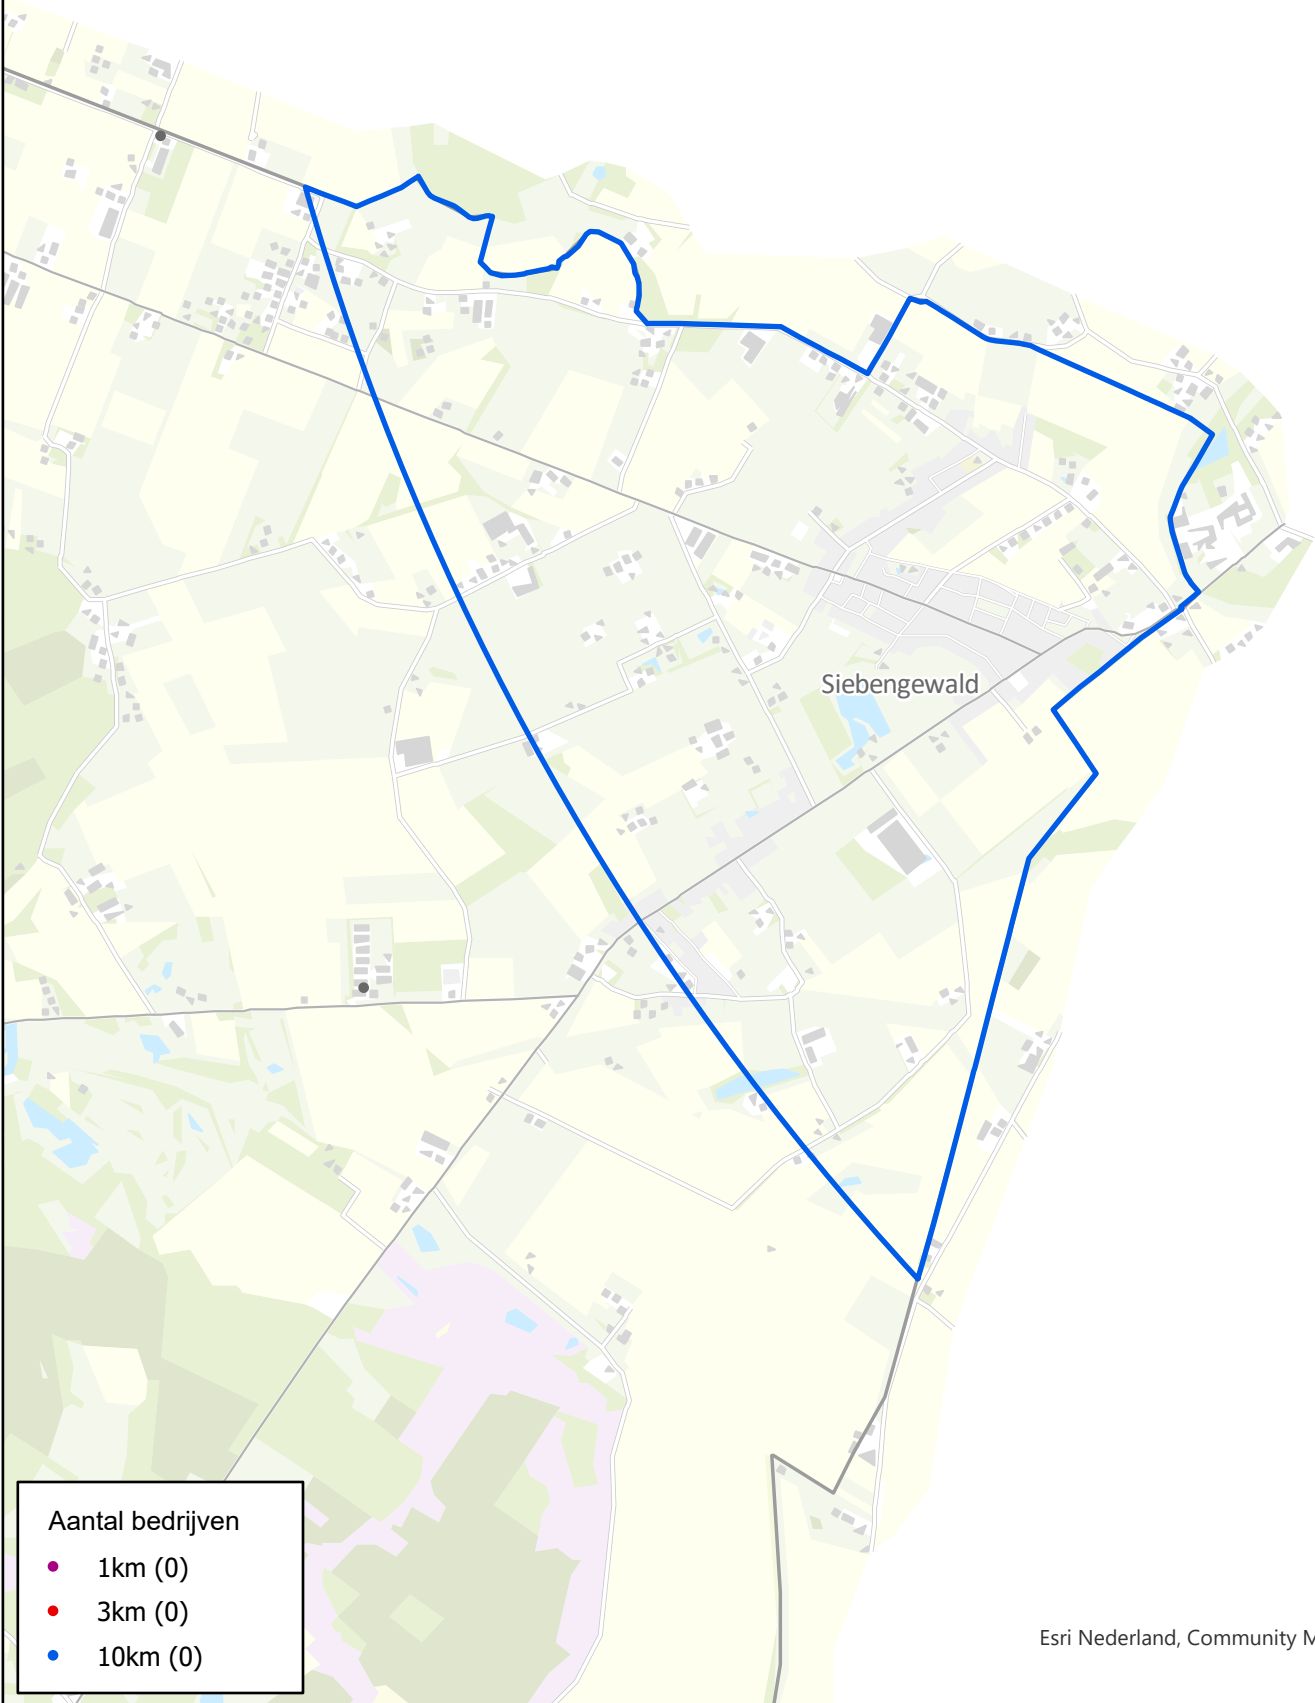

N  
1:28.000

Aantal bedrijven

- 1km (0)
- 3km (0)
- 10km (0)

Esri Nederland, Community Map Contributors

● Een voor de dierziekte gevoelige lokatie

○ Cirkel 1km ○ Cirkel 3km ○ Cirkel 10km