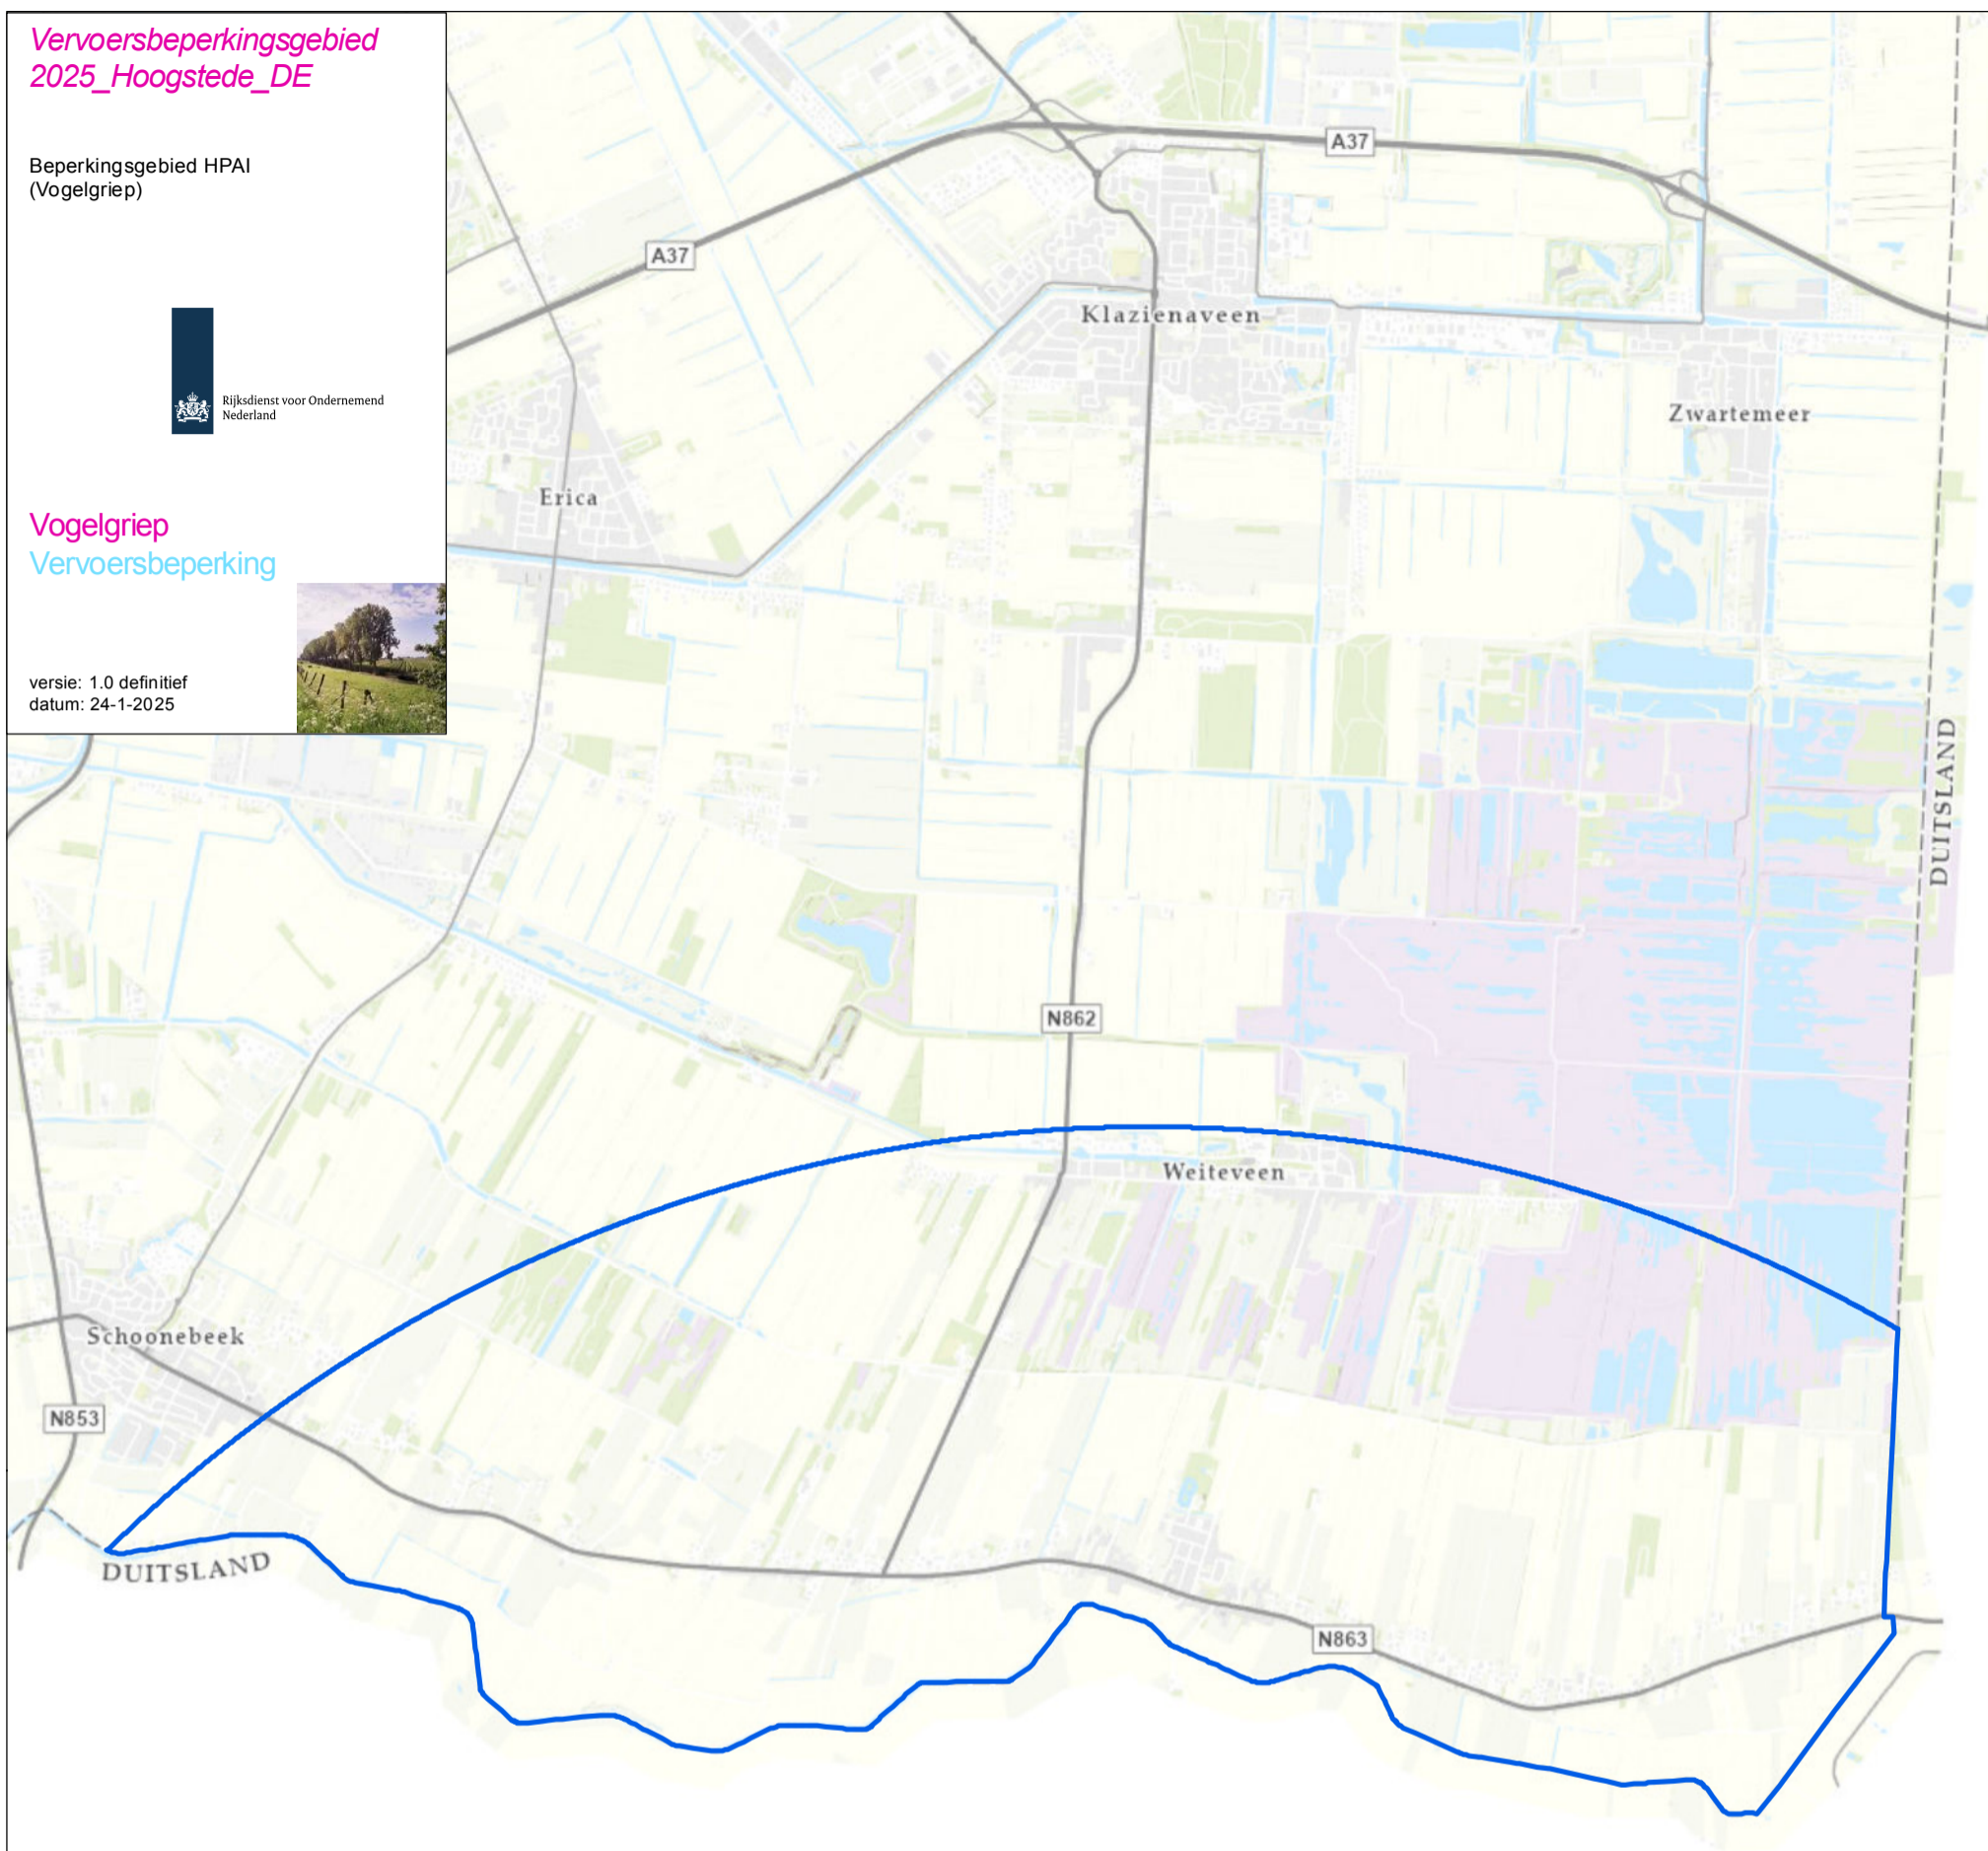

Vervoersbeperkingsgebied 2025_Hoogstede_DE

Beperkingsgebied HPAI
(Vogelgriep)

Vogelgriep
Vervoersbepanking

versie: 1.0 definitief
datum: 24-1-2025

Bron:
© Auteursrechten- en databankrechten:
Topografische Dienst Kadaster, 2012
RVO: Afdeling Data - Analytics

 Vervoersbepankinggebied